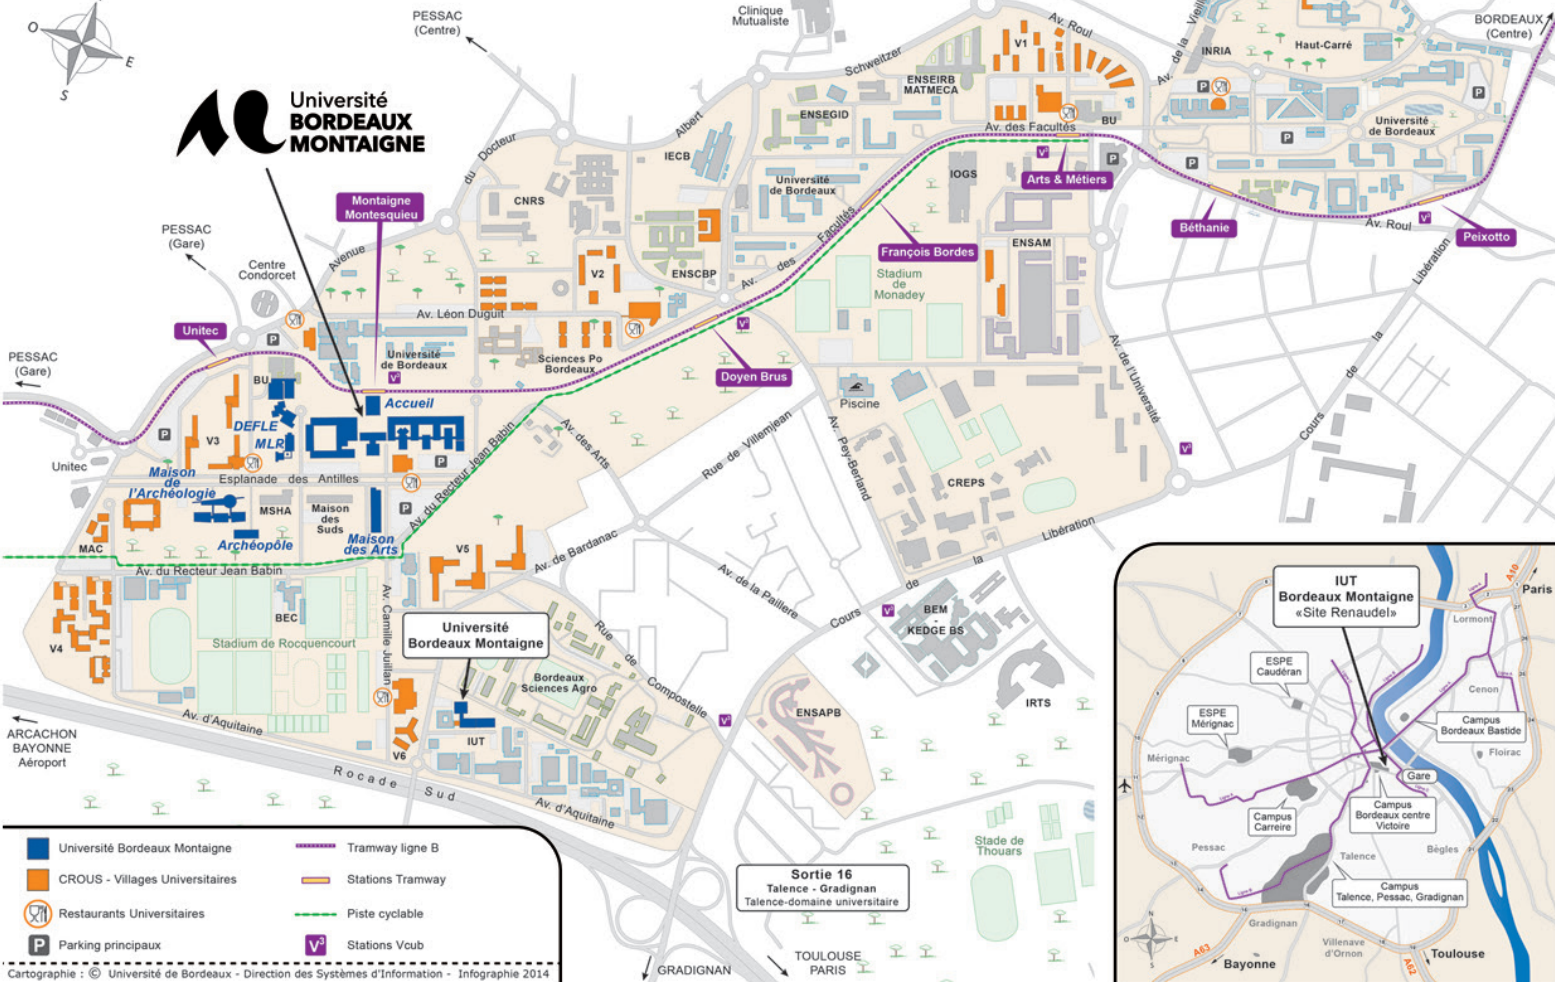

CAMPUS UNIVERSITAIRE DE TALENCE - PESSAC - GRADIGNAN

BORDEAUX
(Barrière de Pessac, CHU) ↑

**Université
BORDEAUX
MONTAIGNE**

- Université Bordeaux Montaigne
- CROUS - Villages Universitaires
- Restaurants Universitaires
- Parking principaux
- - - Tramway ligne B
- - - Stations Tramway
- - - Piste cyclable
- Stations Vcub

Sortie 16
Talence - Gradignan
Talence-domaine universitaire